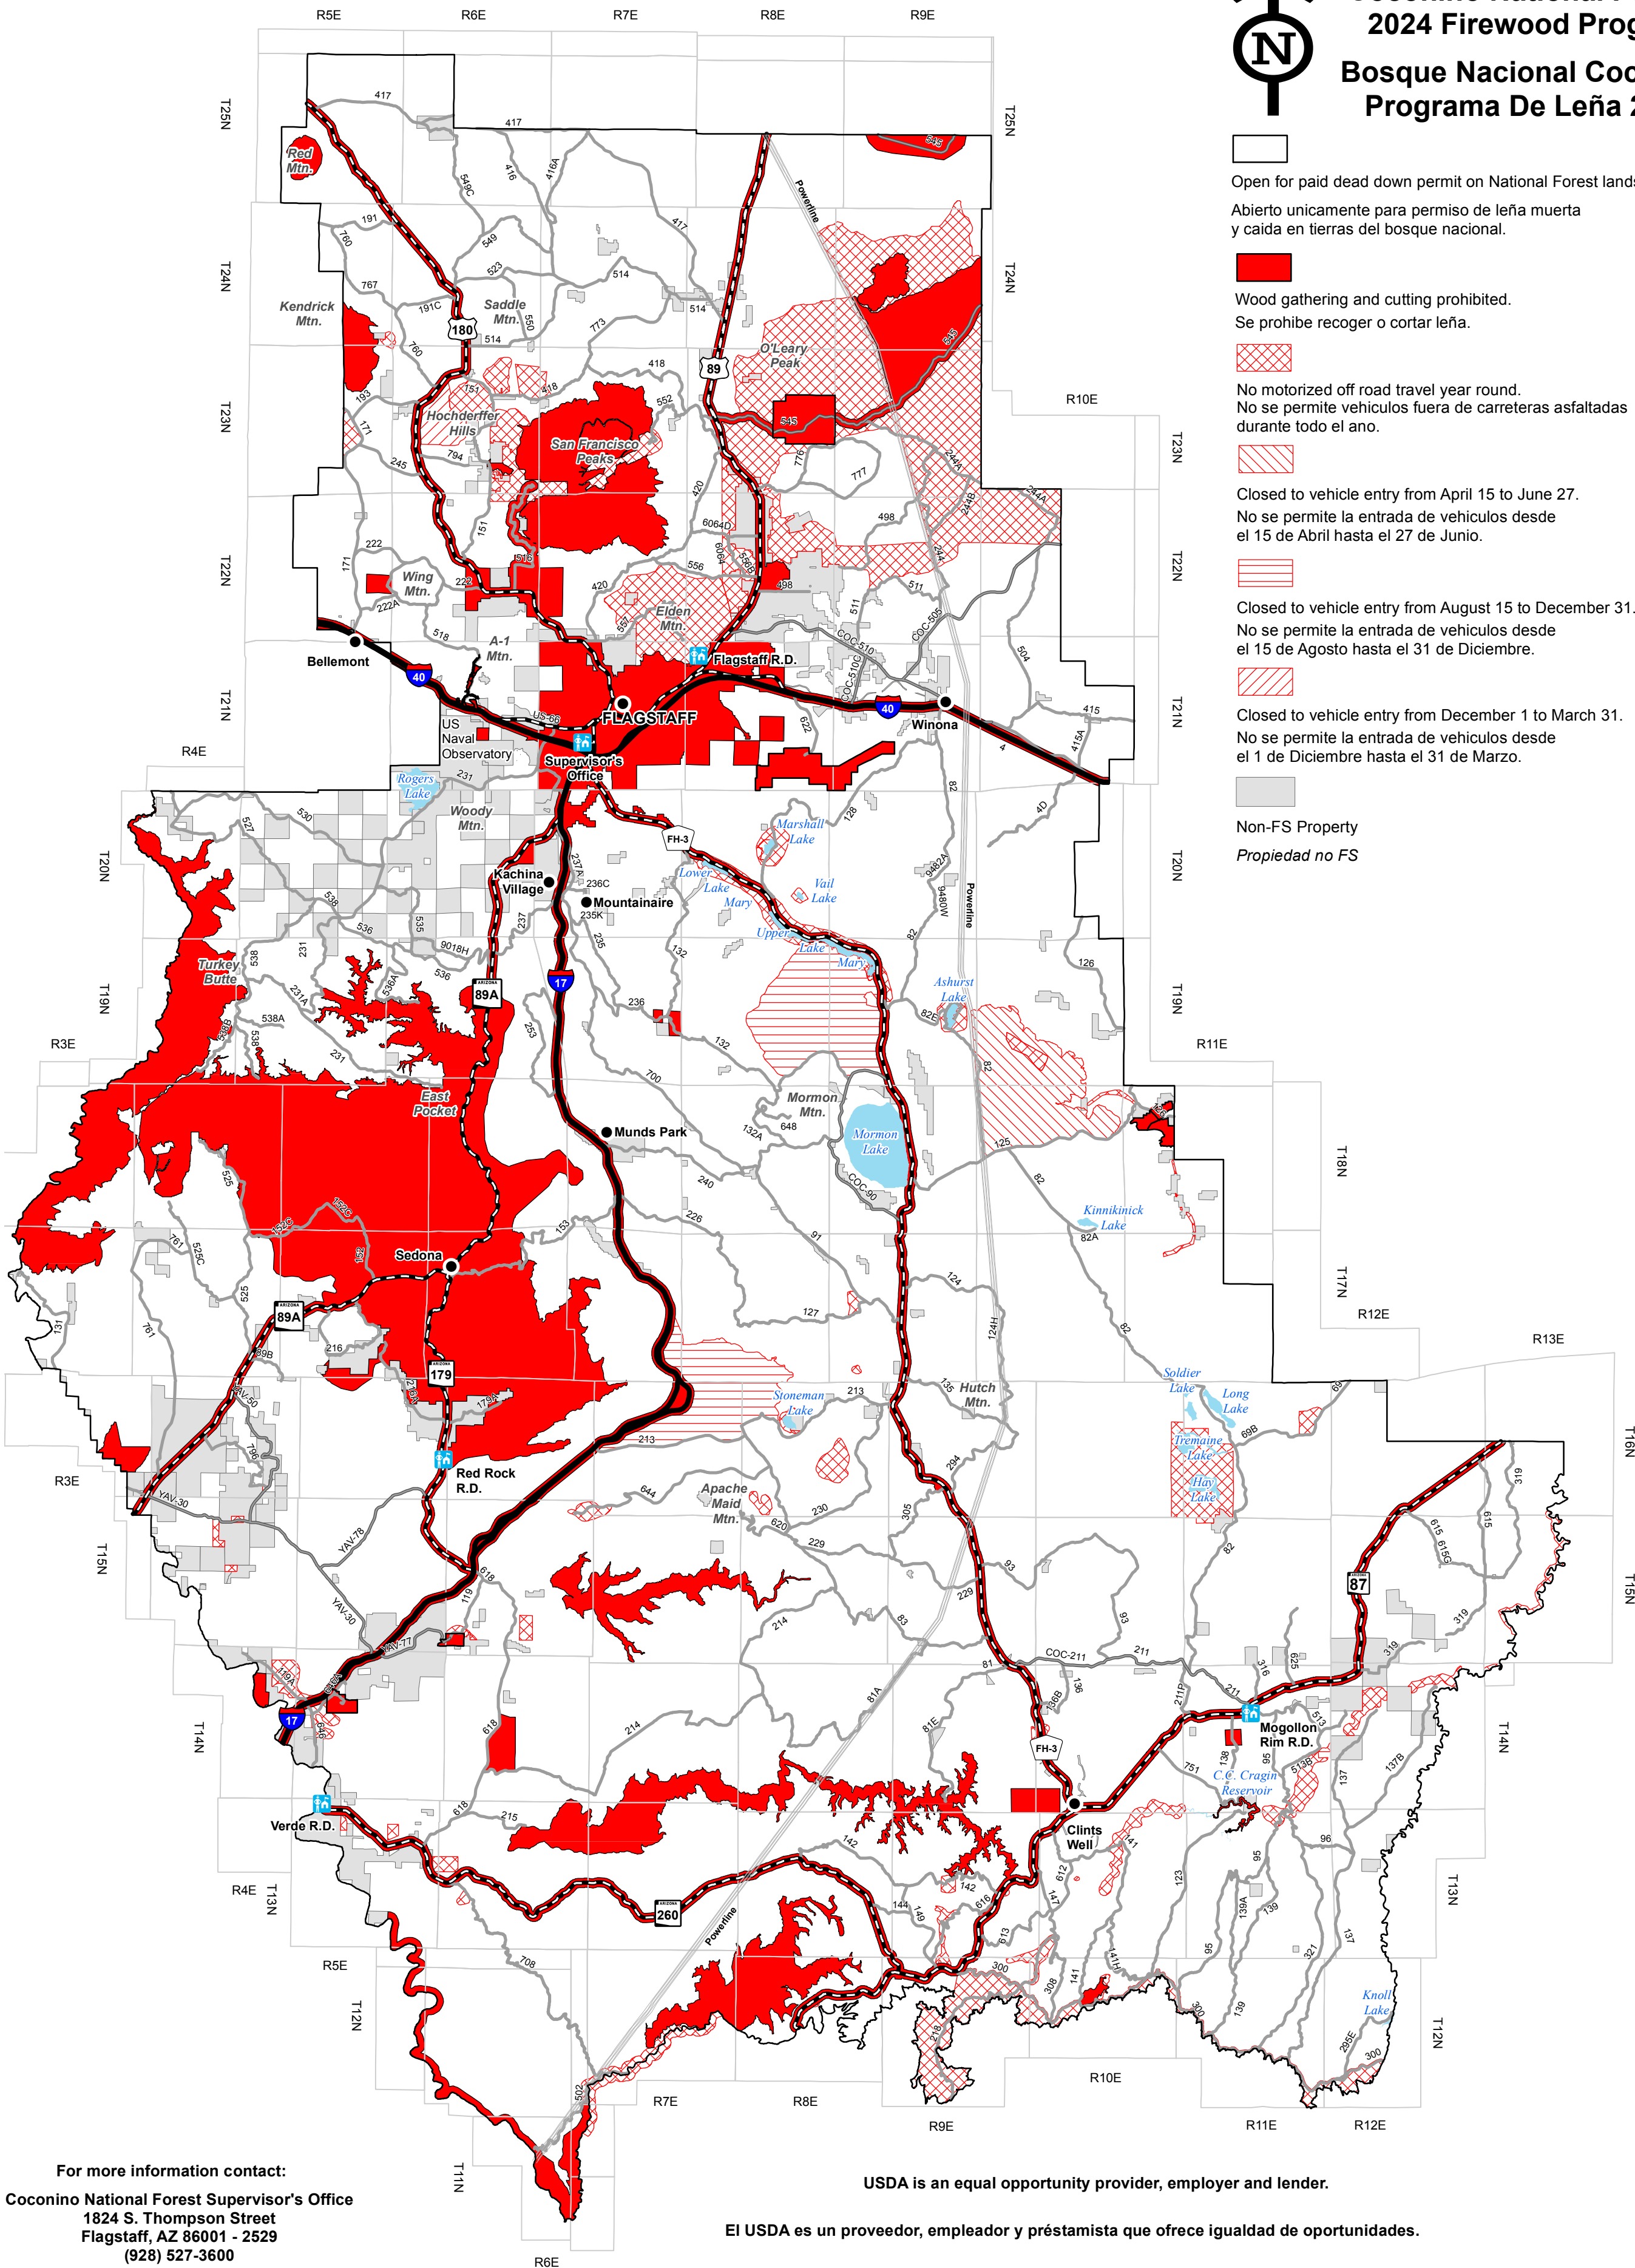

**Coconino National Forest
2024 Firewood Program
Bosque Nacional Coconino
Programa De Leña 2024**

Open for paid dead down permit on National Forest lands only.
Abierto unicamente para permiso de leña muerta y caída en tierras del bosque nacional.

Wood gathering and cutting prohibited.
Se prohíbe recoger o cortar leña.

No motorized off road travel year round.
No se permite vehiculos fuera de carreteras asfaltadas durante todo el año.

Closed to vehicle entry from April 15 to June 27.
No se permite la entrada de vehiculos desde el 15 de Abril hasta el 27 de Junio.

Closed to vehicle entry from August 15 to December 31.
No se permite la entrada de vehiculos desde el 15 de Agosto hasta el 31 de Diciembre.

Closed to vehicle entry from December 1 to March 31.
No se permite la entrada de vehiculos desde el 1 de Diciembre hasta el 31 de Marzo.

Non-FS Property
Propiedad no FS

For more information contact:
Coconino National Forest Supervisor's Office
1824 S. Thompson Street
Flagstaff, AZ 86001 - 2529
(928) 527-3600

USDA is an equal opportunity provider, employer and lender.

El USDA es un proveedor, empleador y prestamista que ofrece igualdad de oportunidades.