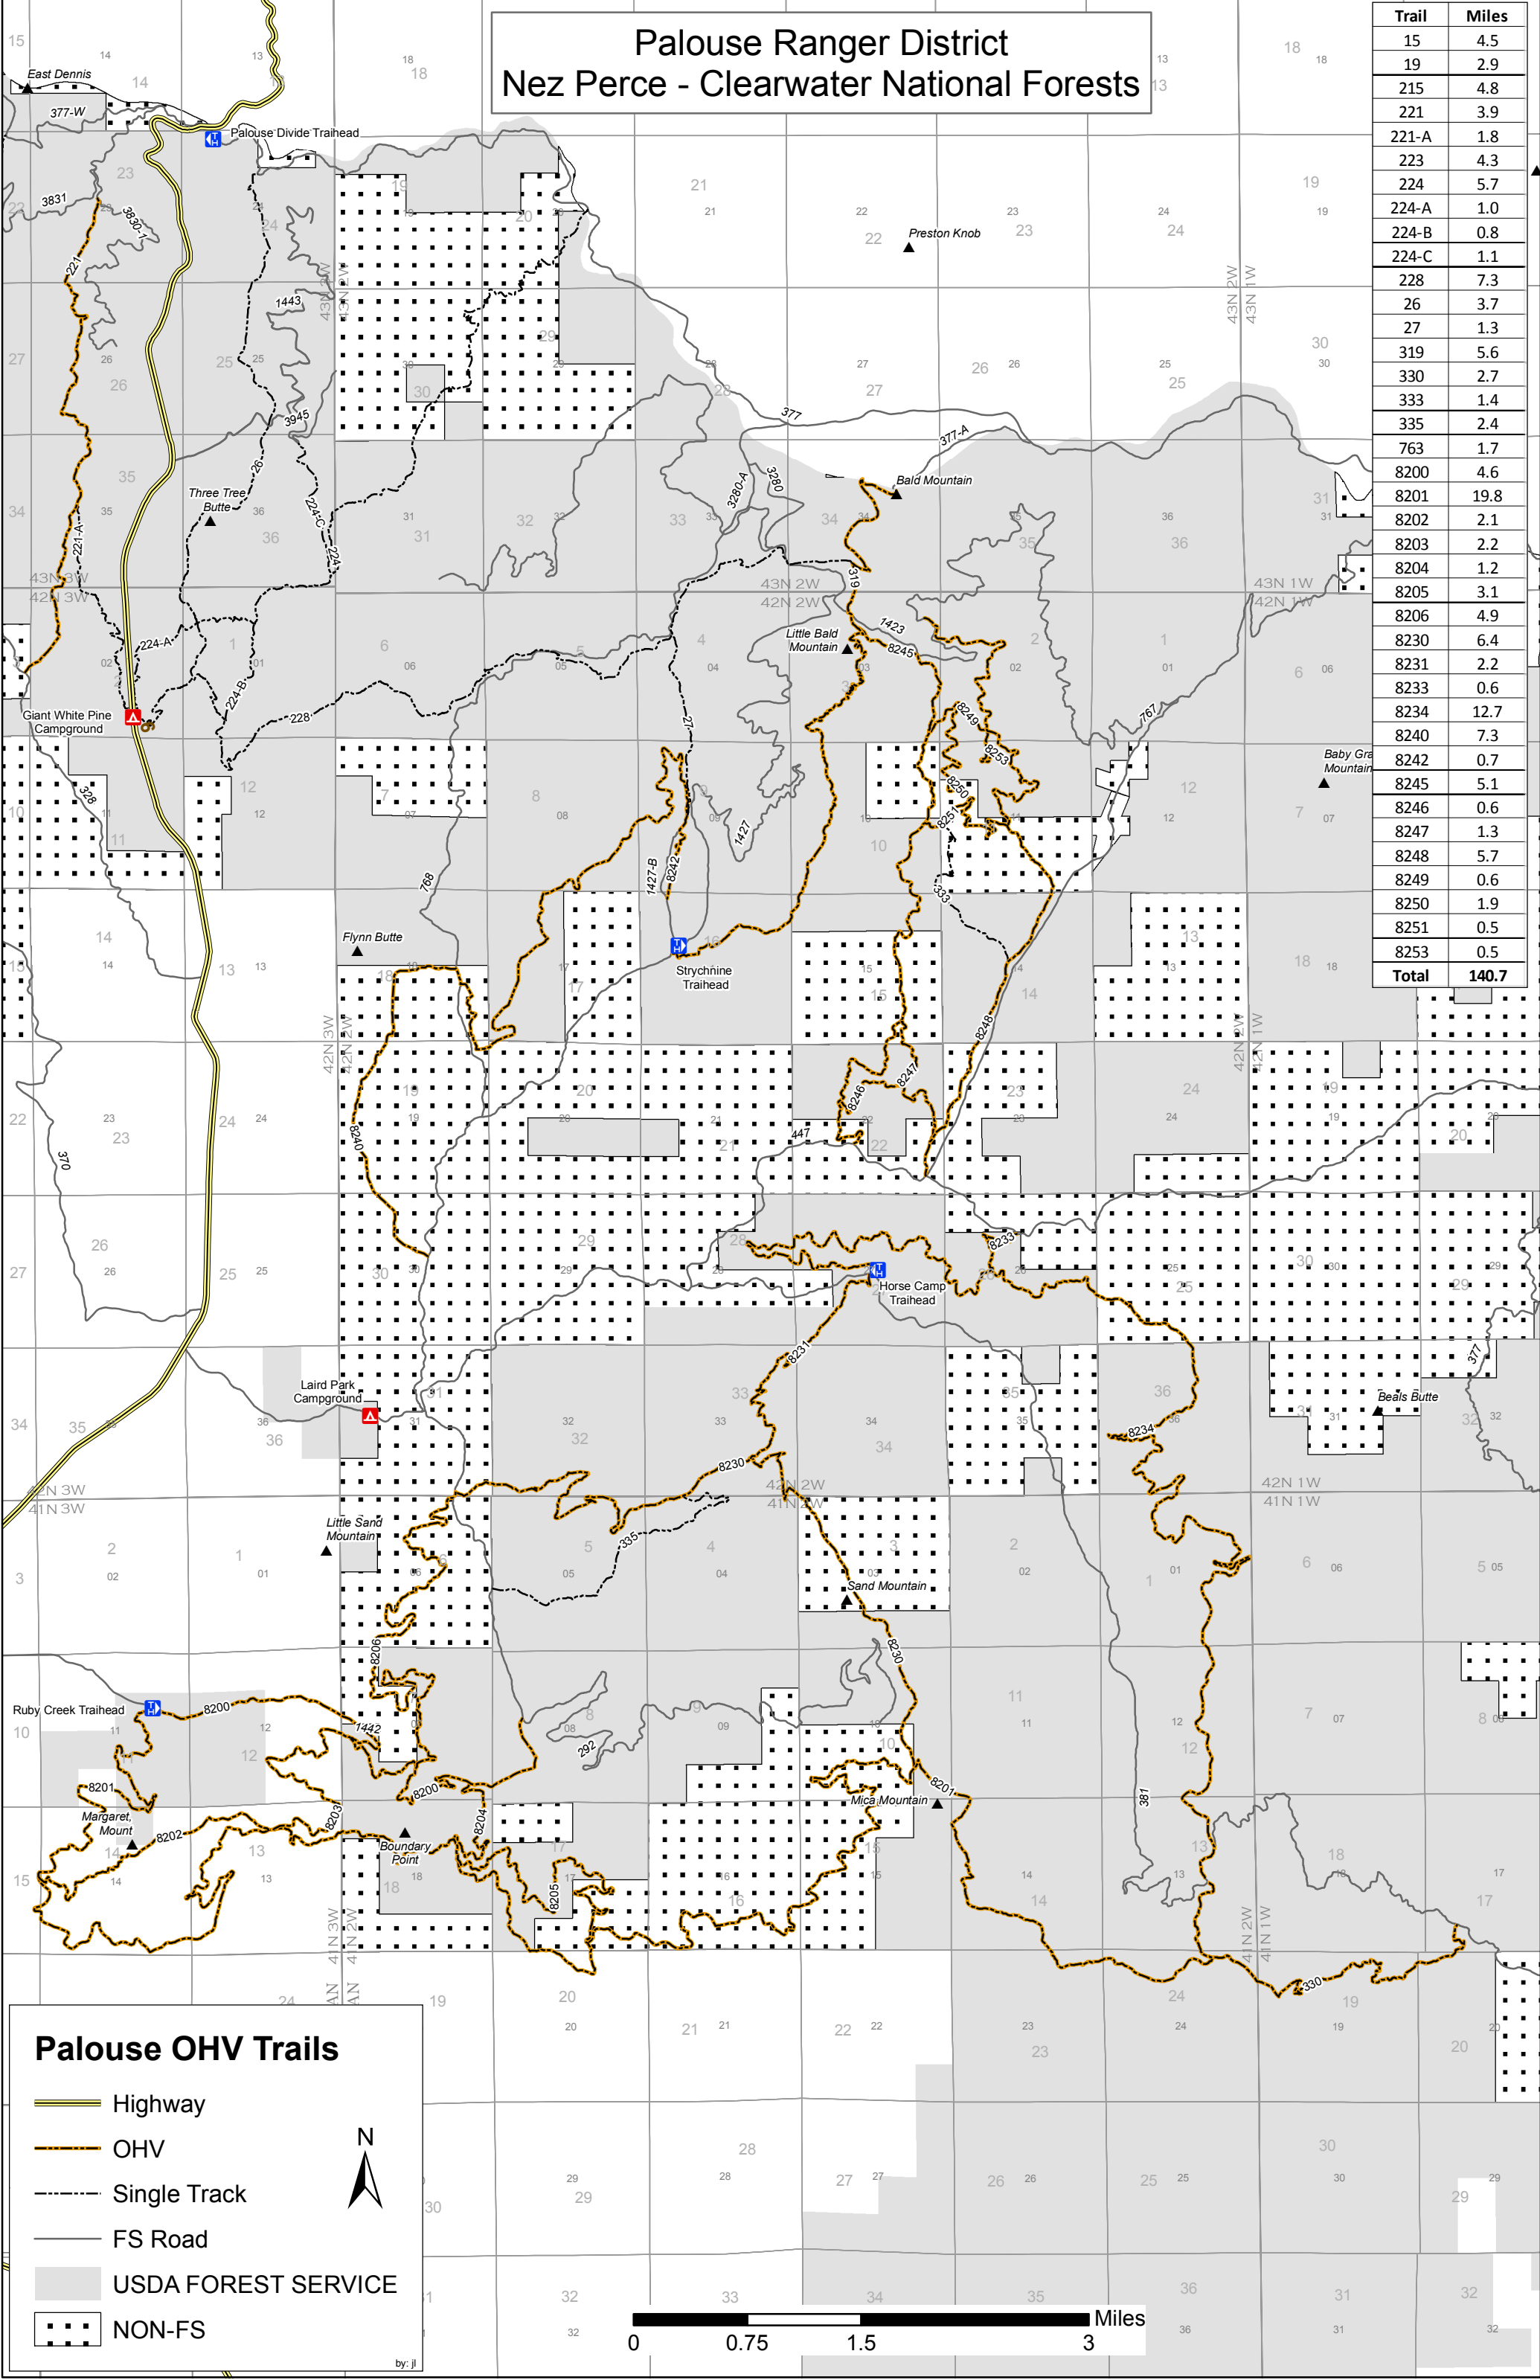

# Palouse Ranger District Nez Perce - Clearwater National Forests

Trail	Miles
15	4.5
19	2.9
215	4.8
221	3.9
221-A	1.8
223	4.3
224	5.7
224-A	1.0
224-B	0.8
224-C	1.1
228	7.3
26	3.7
27	1.3
319	5.6
330	2.7
333	1.4
335	2.4
763	1.7
8200	4.6
8201	19.8
8202	2.1
8203	2.2
8204	1.2
8205	3.1
8206	4.9
8230	6.4
8231	2.2
8233	0.6
8234	12.7
8240	7.3
8242	0.7
8245	5.1
8246	0.6
8247	1.3
8248	5.7
8249	0.6
8250	1.9
8251	0.5
8253	0.5
<b>Total</b>	<b>140.7</b>

## Palouse OHV Trails

- Highway
- OHV
- Single Track
- FS Road
- USDA FOREST SERVICE
- NON-FS

by: jl