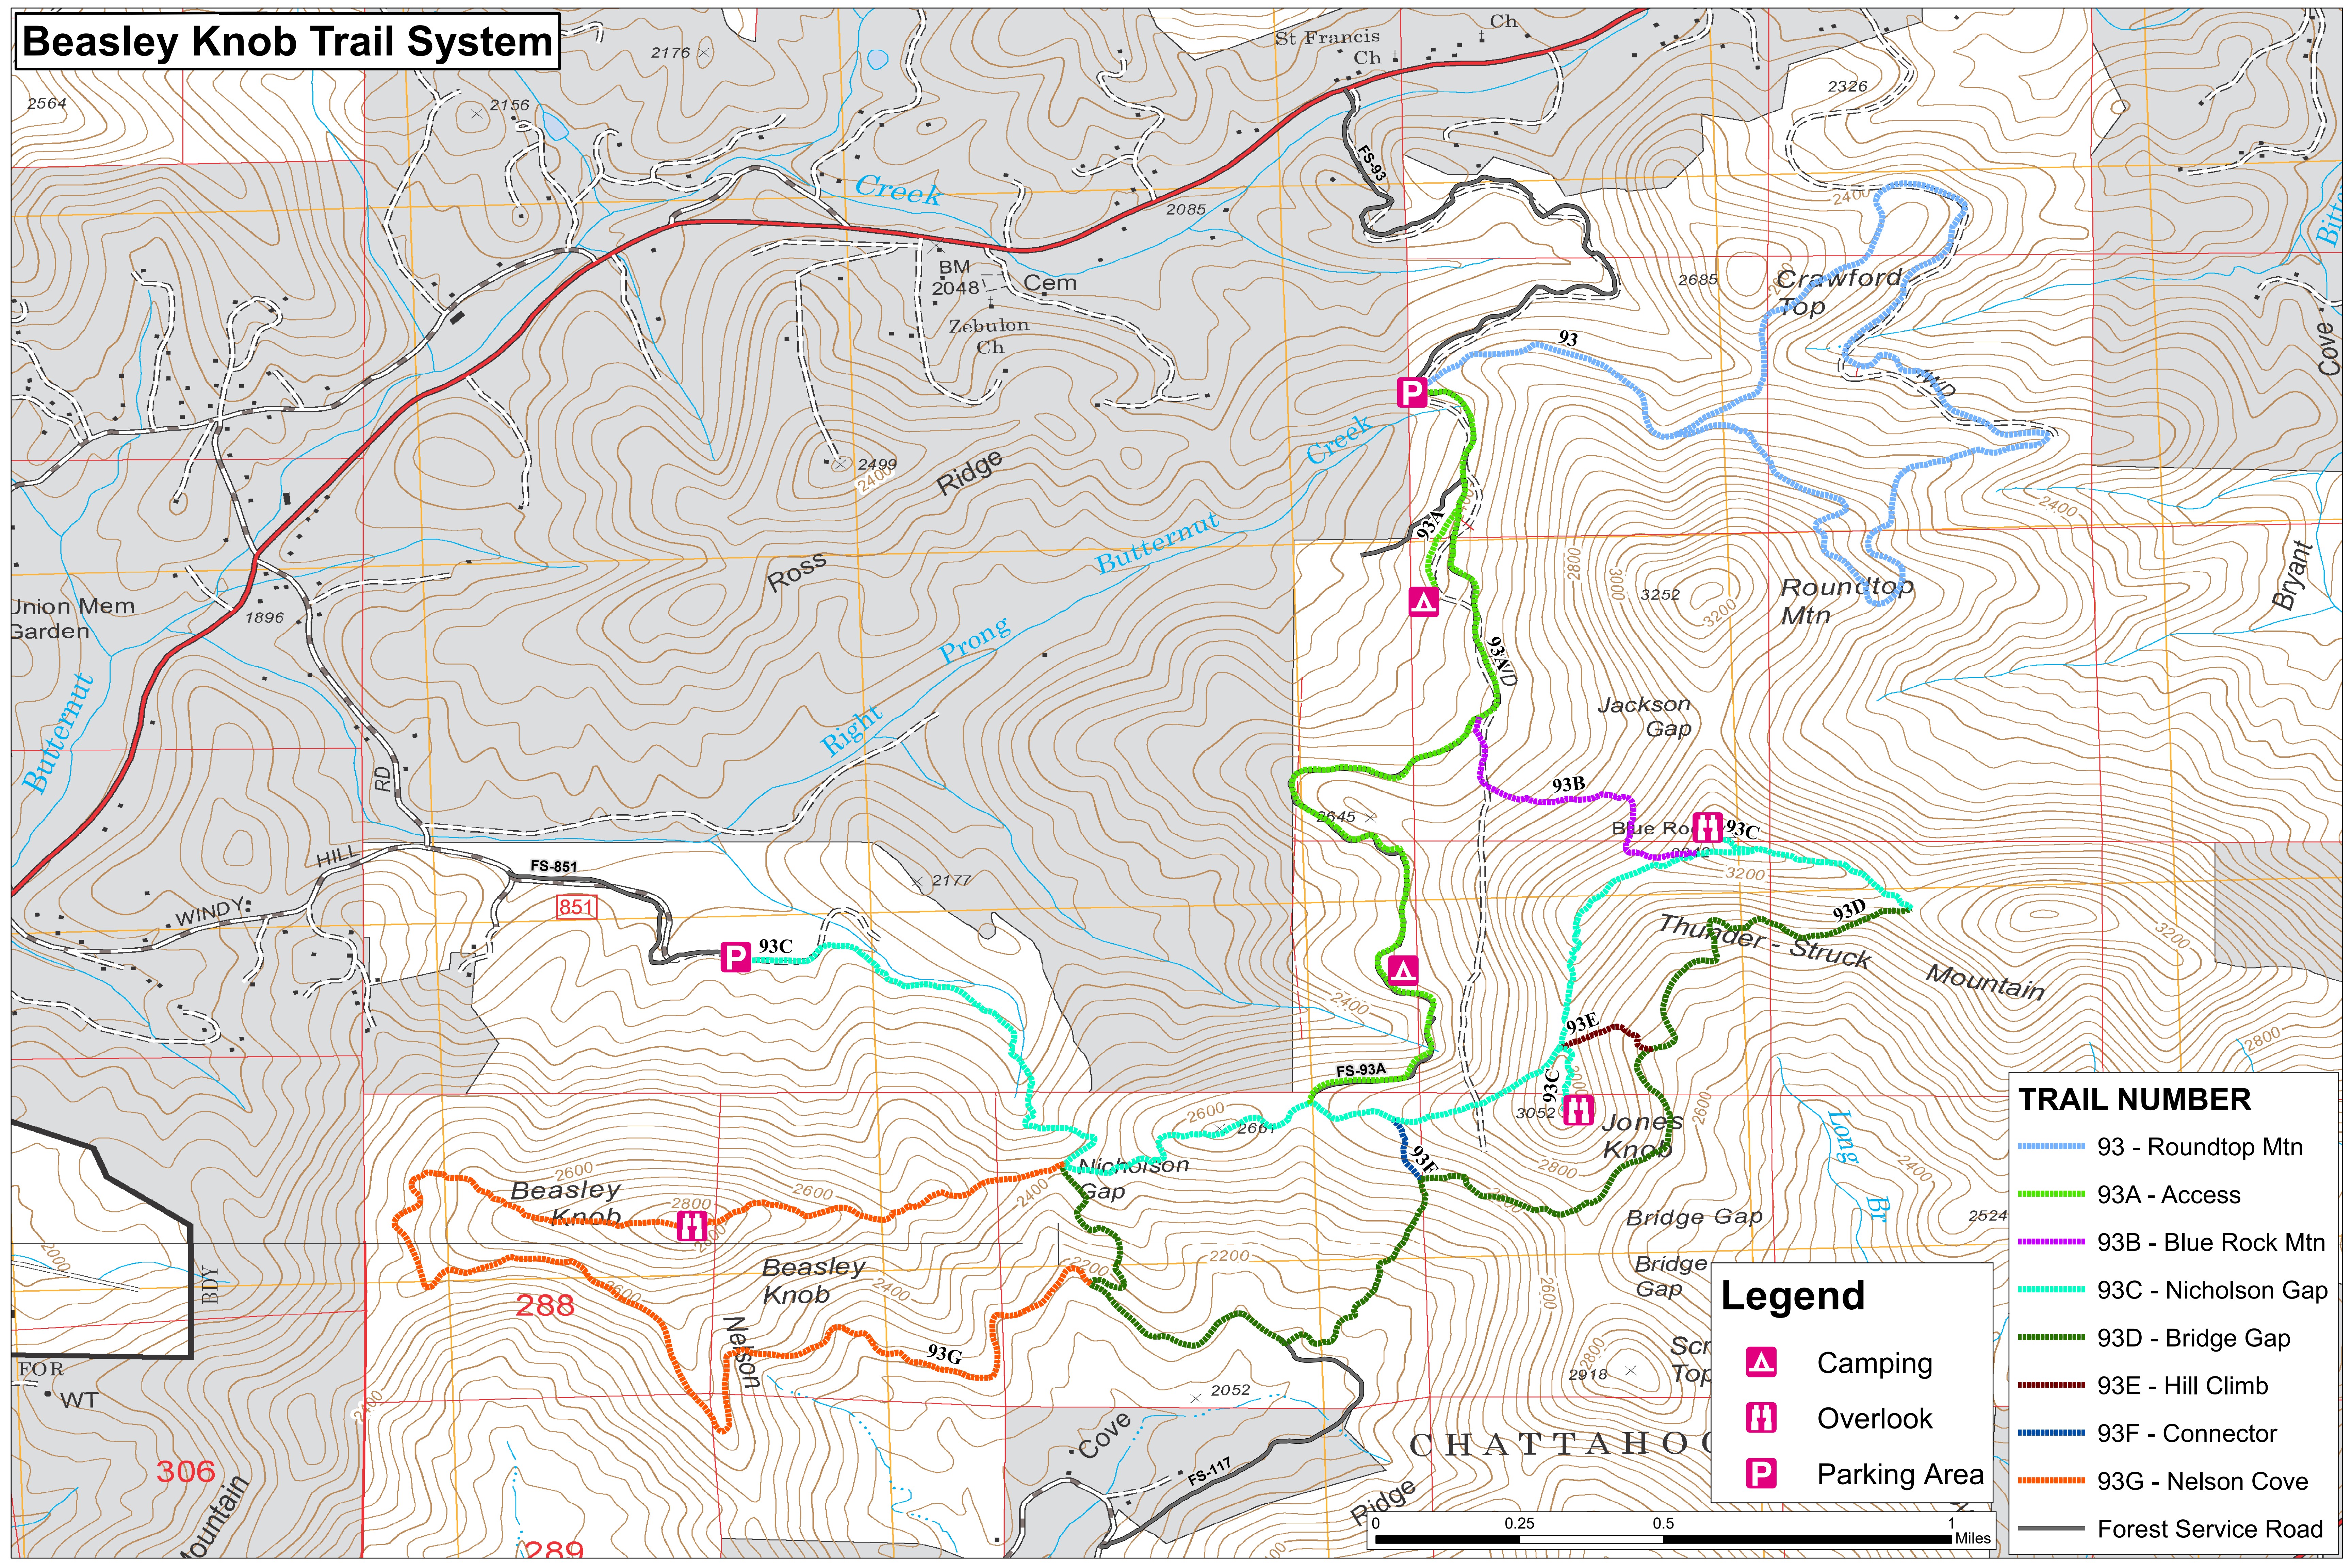

Beasley Knob Trail System

TRAIL NUMBER

- ▬▬▬▬▬▬ 93 - Roundtop Mtn
- ▬▬▬▬▬▬ 93A - Access
- ▬▬▬▬▬▬ 93B - Blue Rock Mtn
- ▬▬▬▬▬▬ 93C - Nicholson Gap
- ▬▬▬▬▬▬ 93D - Bridge Gap
- ▬▬▬▬▬▬ 93E - Hill Climb
- ▬▬▬▬▬▬ 93F - Connector
- ▬▬▬▬▬▬ 93G - Nelson Cove
- ▬▬▬▬▬▬ Forest Service Road

Legend

- ▲ Camping
- ⊞ Overlook
- P Parking Area