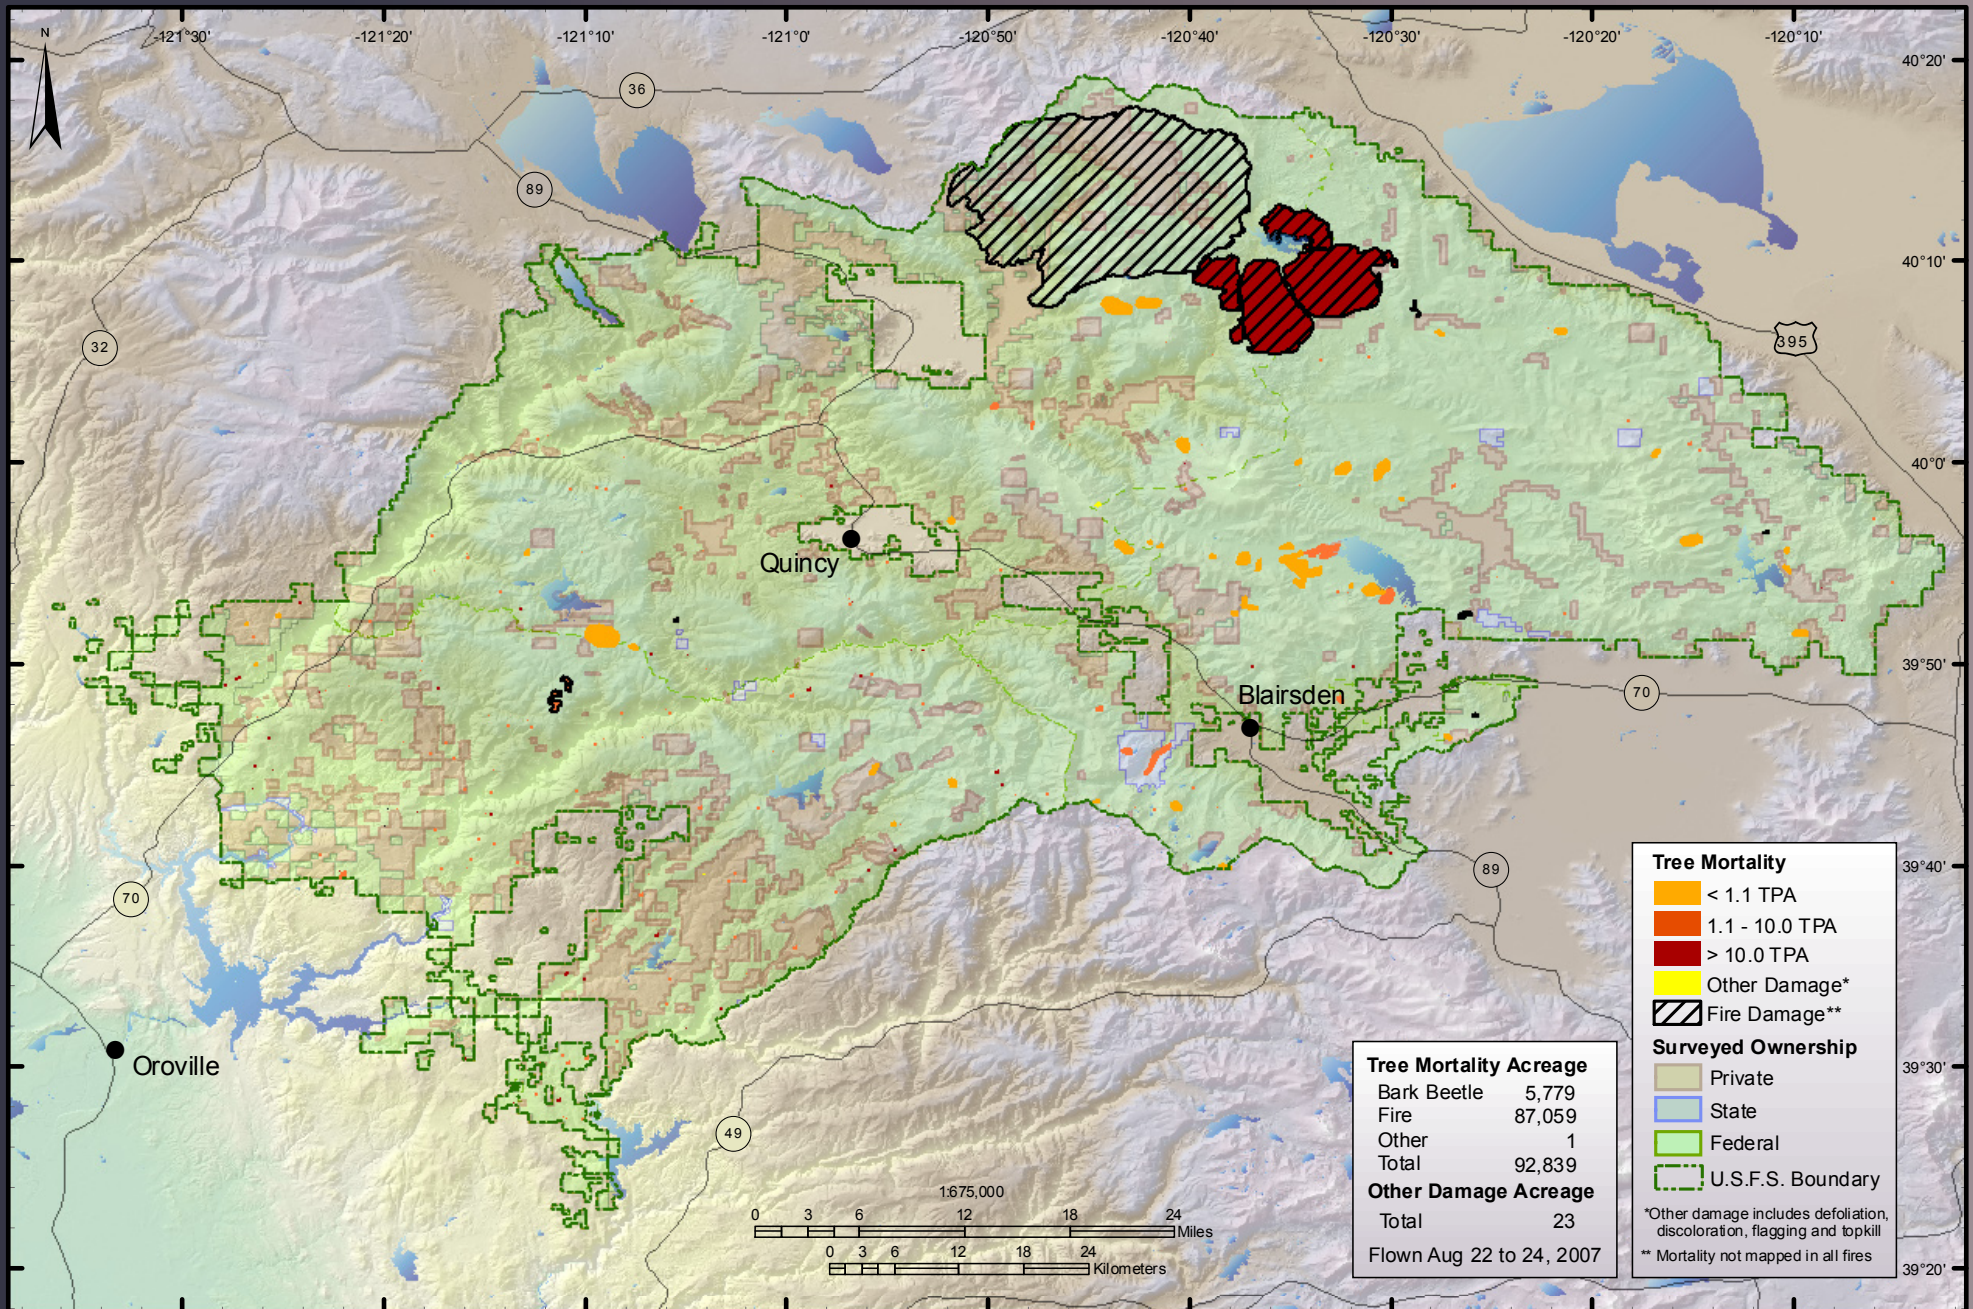

2007 Aerial Survey Results: Plumas National Forest