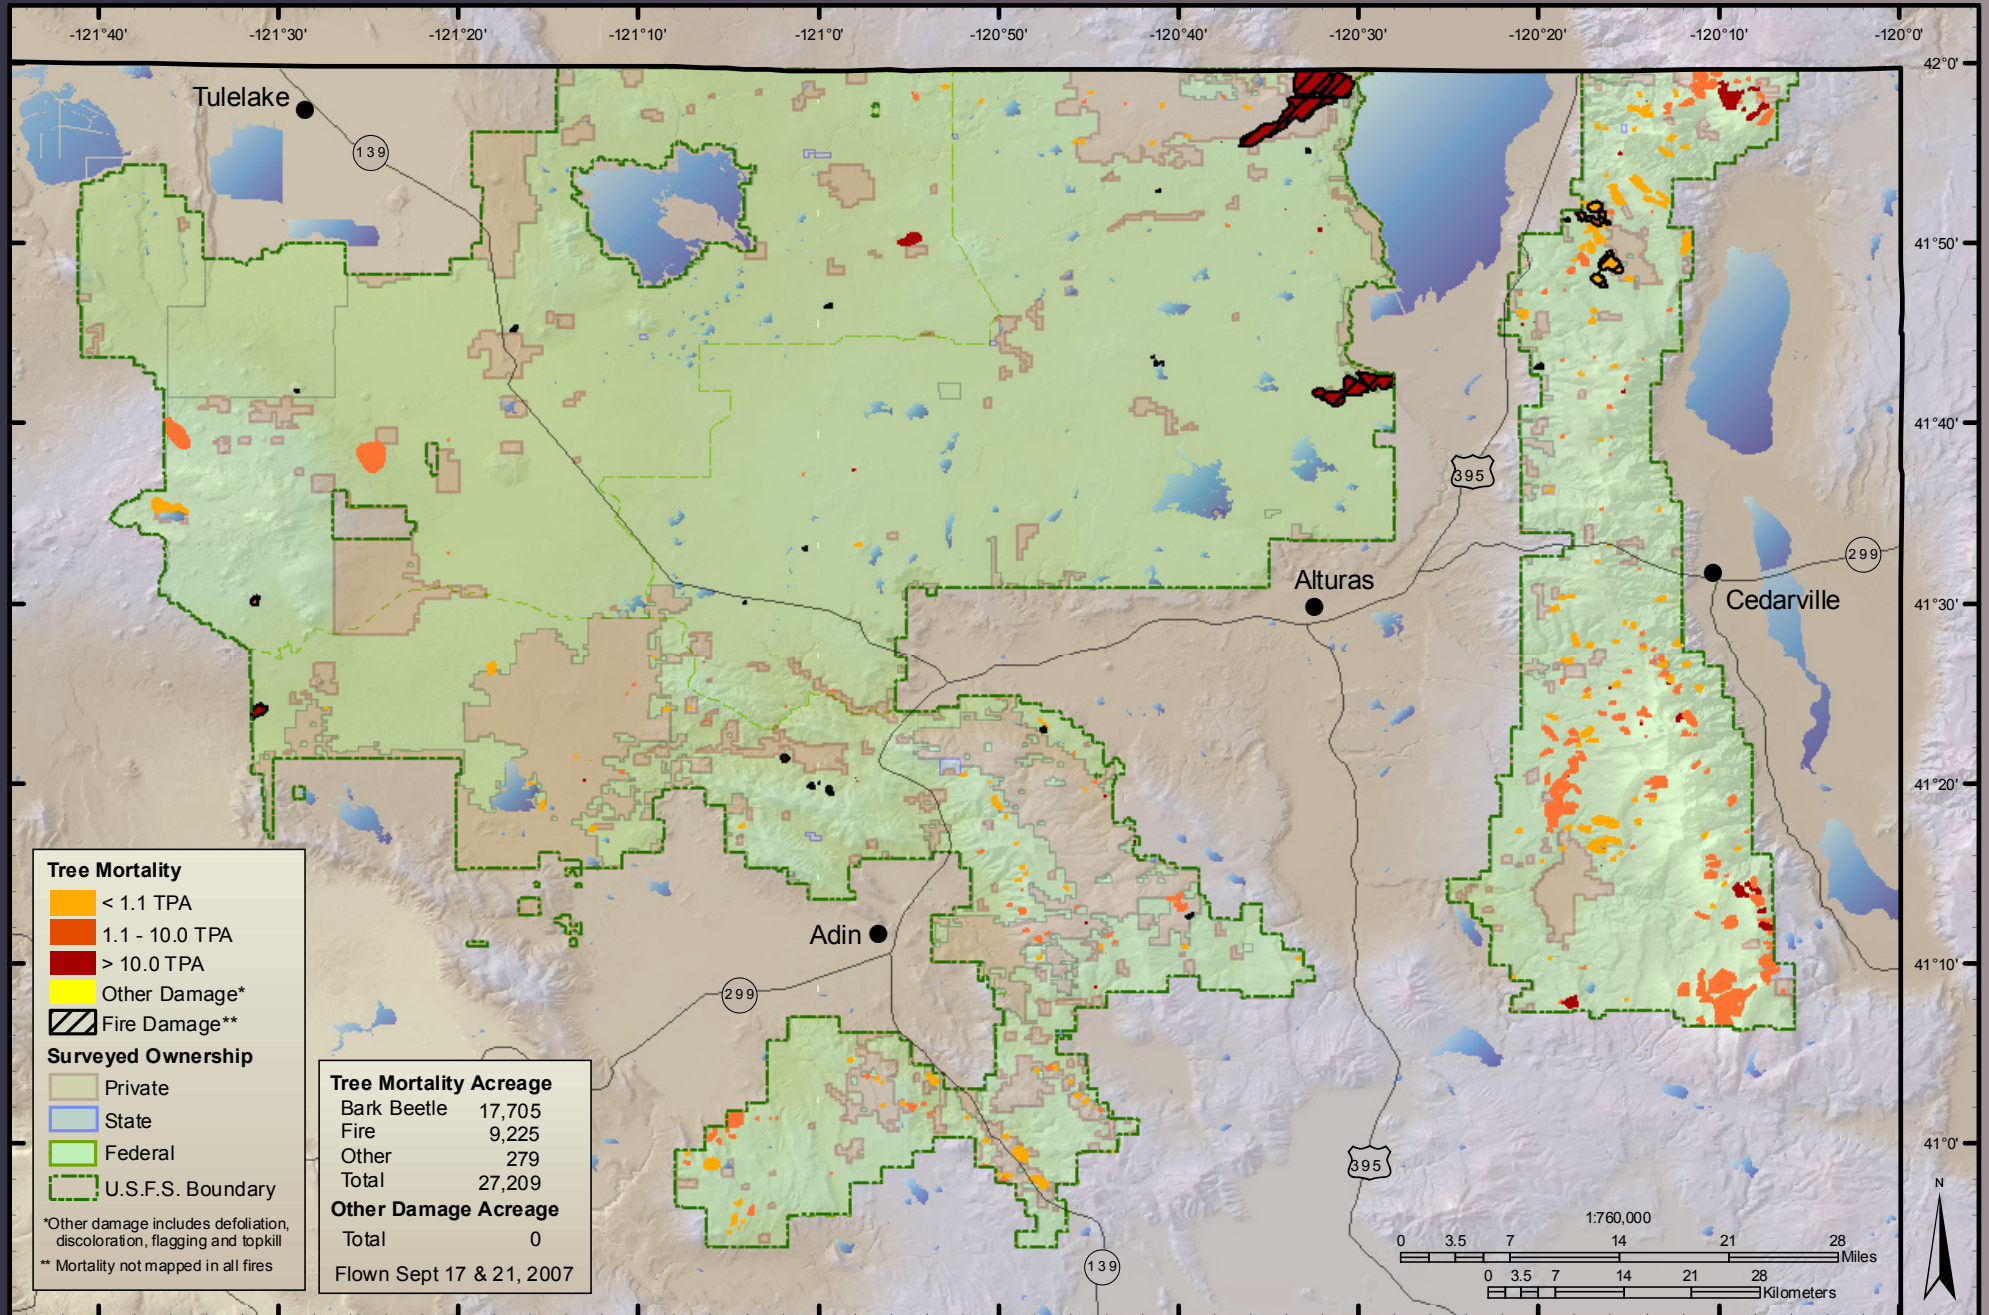

2007 Aerial Survey Results: Modoc National Forest