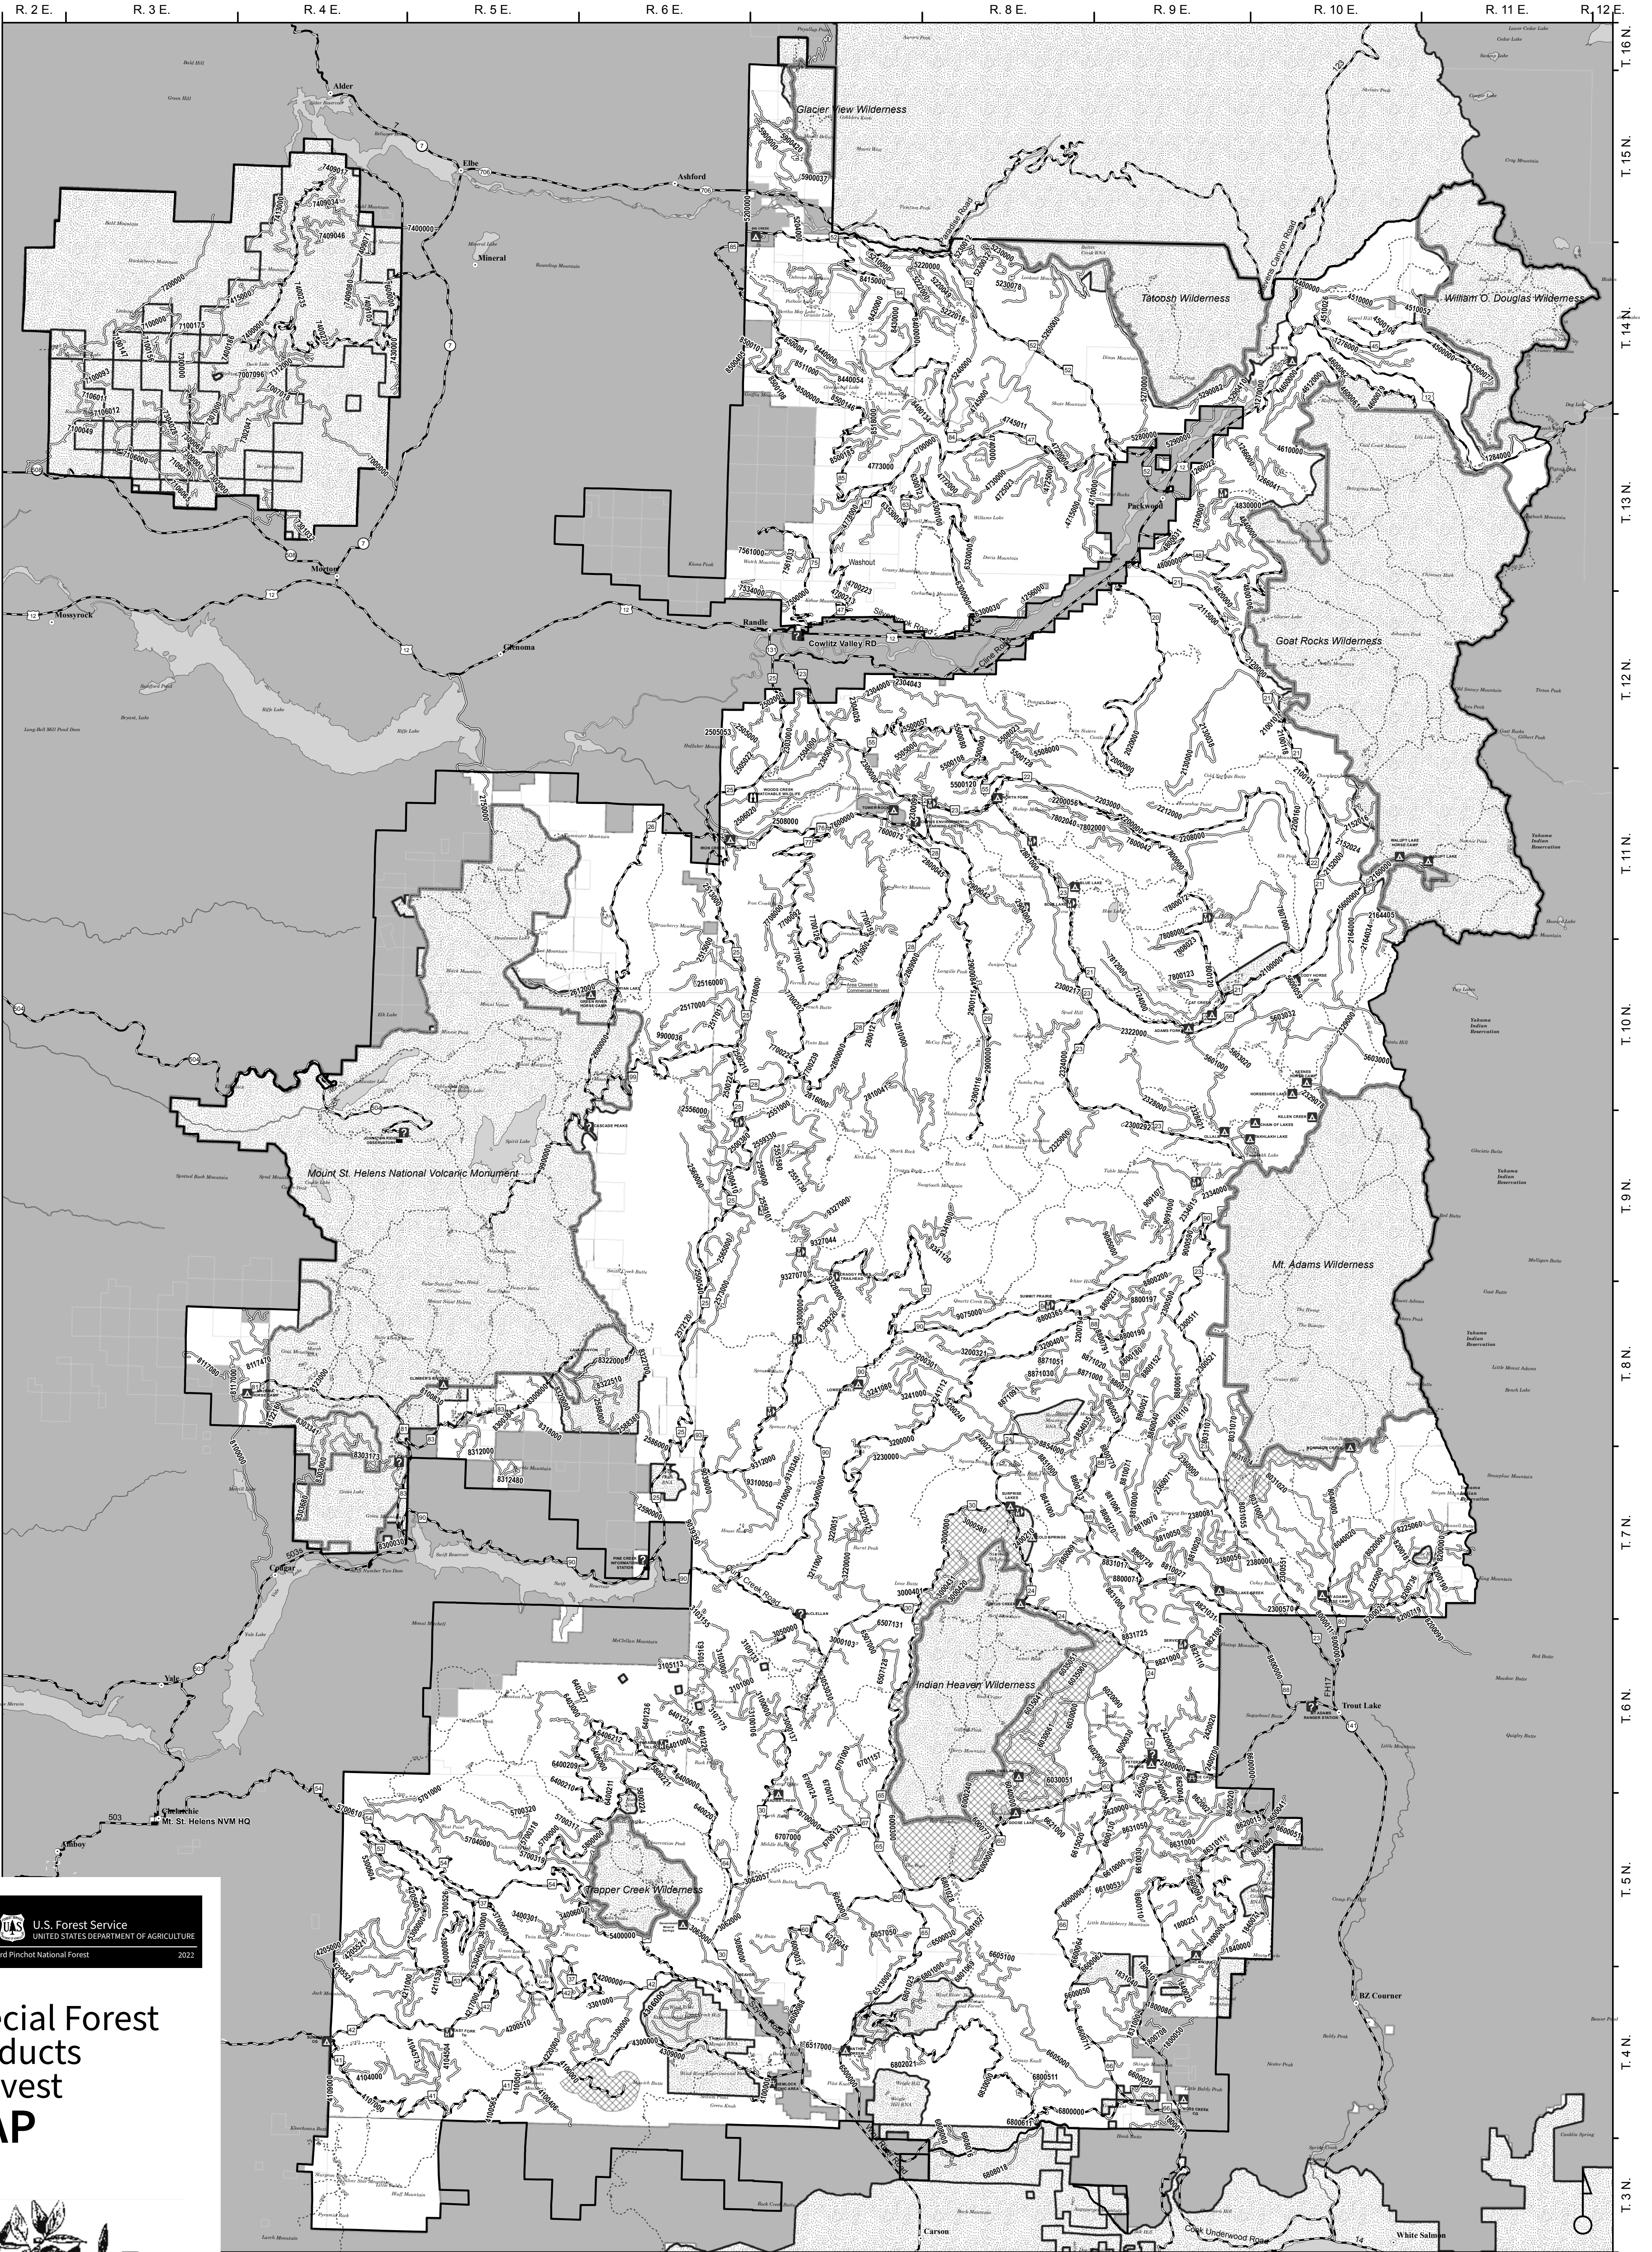

Gifford Pinchot National Forest, Special Forest Products

2022 Edition

Special Forest Products Harvest MAP

Legend	
	Road Carretera Дорога Дорога
	Trail Sendero Тропинка Траса
	Areas open to all harvest. Áreas abiertas a toda cosecha. Районы, открытые для сбора всех типов урожая. Райони відкриті для всіх врожаїв.
	Areas closed to all harvest. Áreas cerradas a toda cosecha. Районы, закрытые для сбора всех типов урожая. Райони закриті для всіх врожаїв.
	Areas closed to all harvest except for edible berries and mushrooms for personal use. Áreas cerradas a toda cosecha con la excepción de bayas comestibles y de hongos para uso personal. Районы, закрытые для сбора всех типов урожая, кроме съедобных ягод и грибов для личного пользования. Райони закриті для будь-якого врожаю за винятком їстівних ягід та грибів для особистого вжитку.

Map data derived from National Forest Inventory (NFI) data. The map is a reproduction of information prepared by the USDA, Forest Service and is not intended to be used for any purpose other than that for which it was prepared. The USDA is an equal opportunity provider and employer. Prepared by Dave M. Carter of Eastern Forest Region Forest GIS. Revised by Dave Carter 12-12-2019.