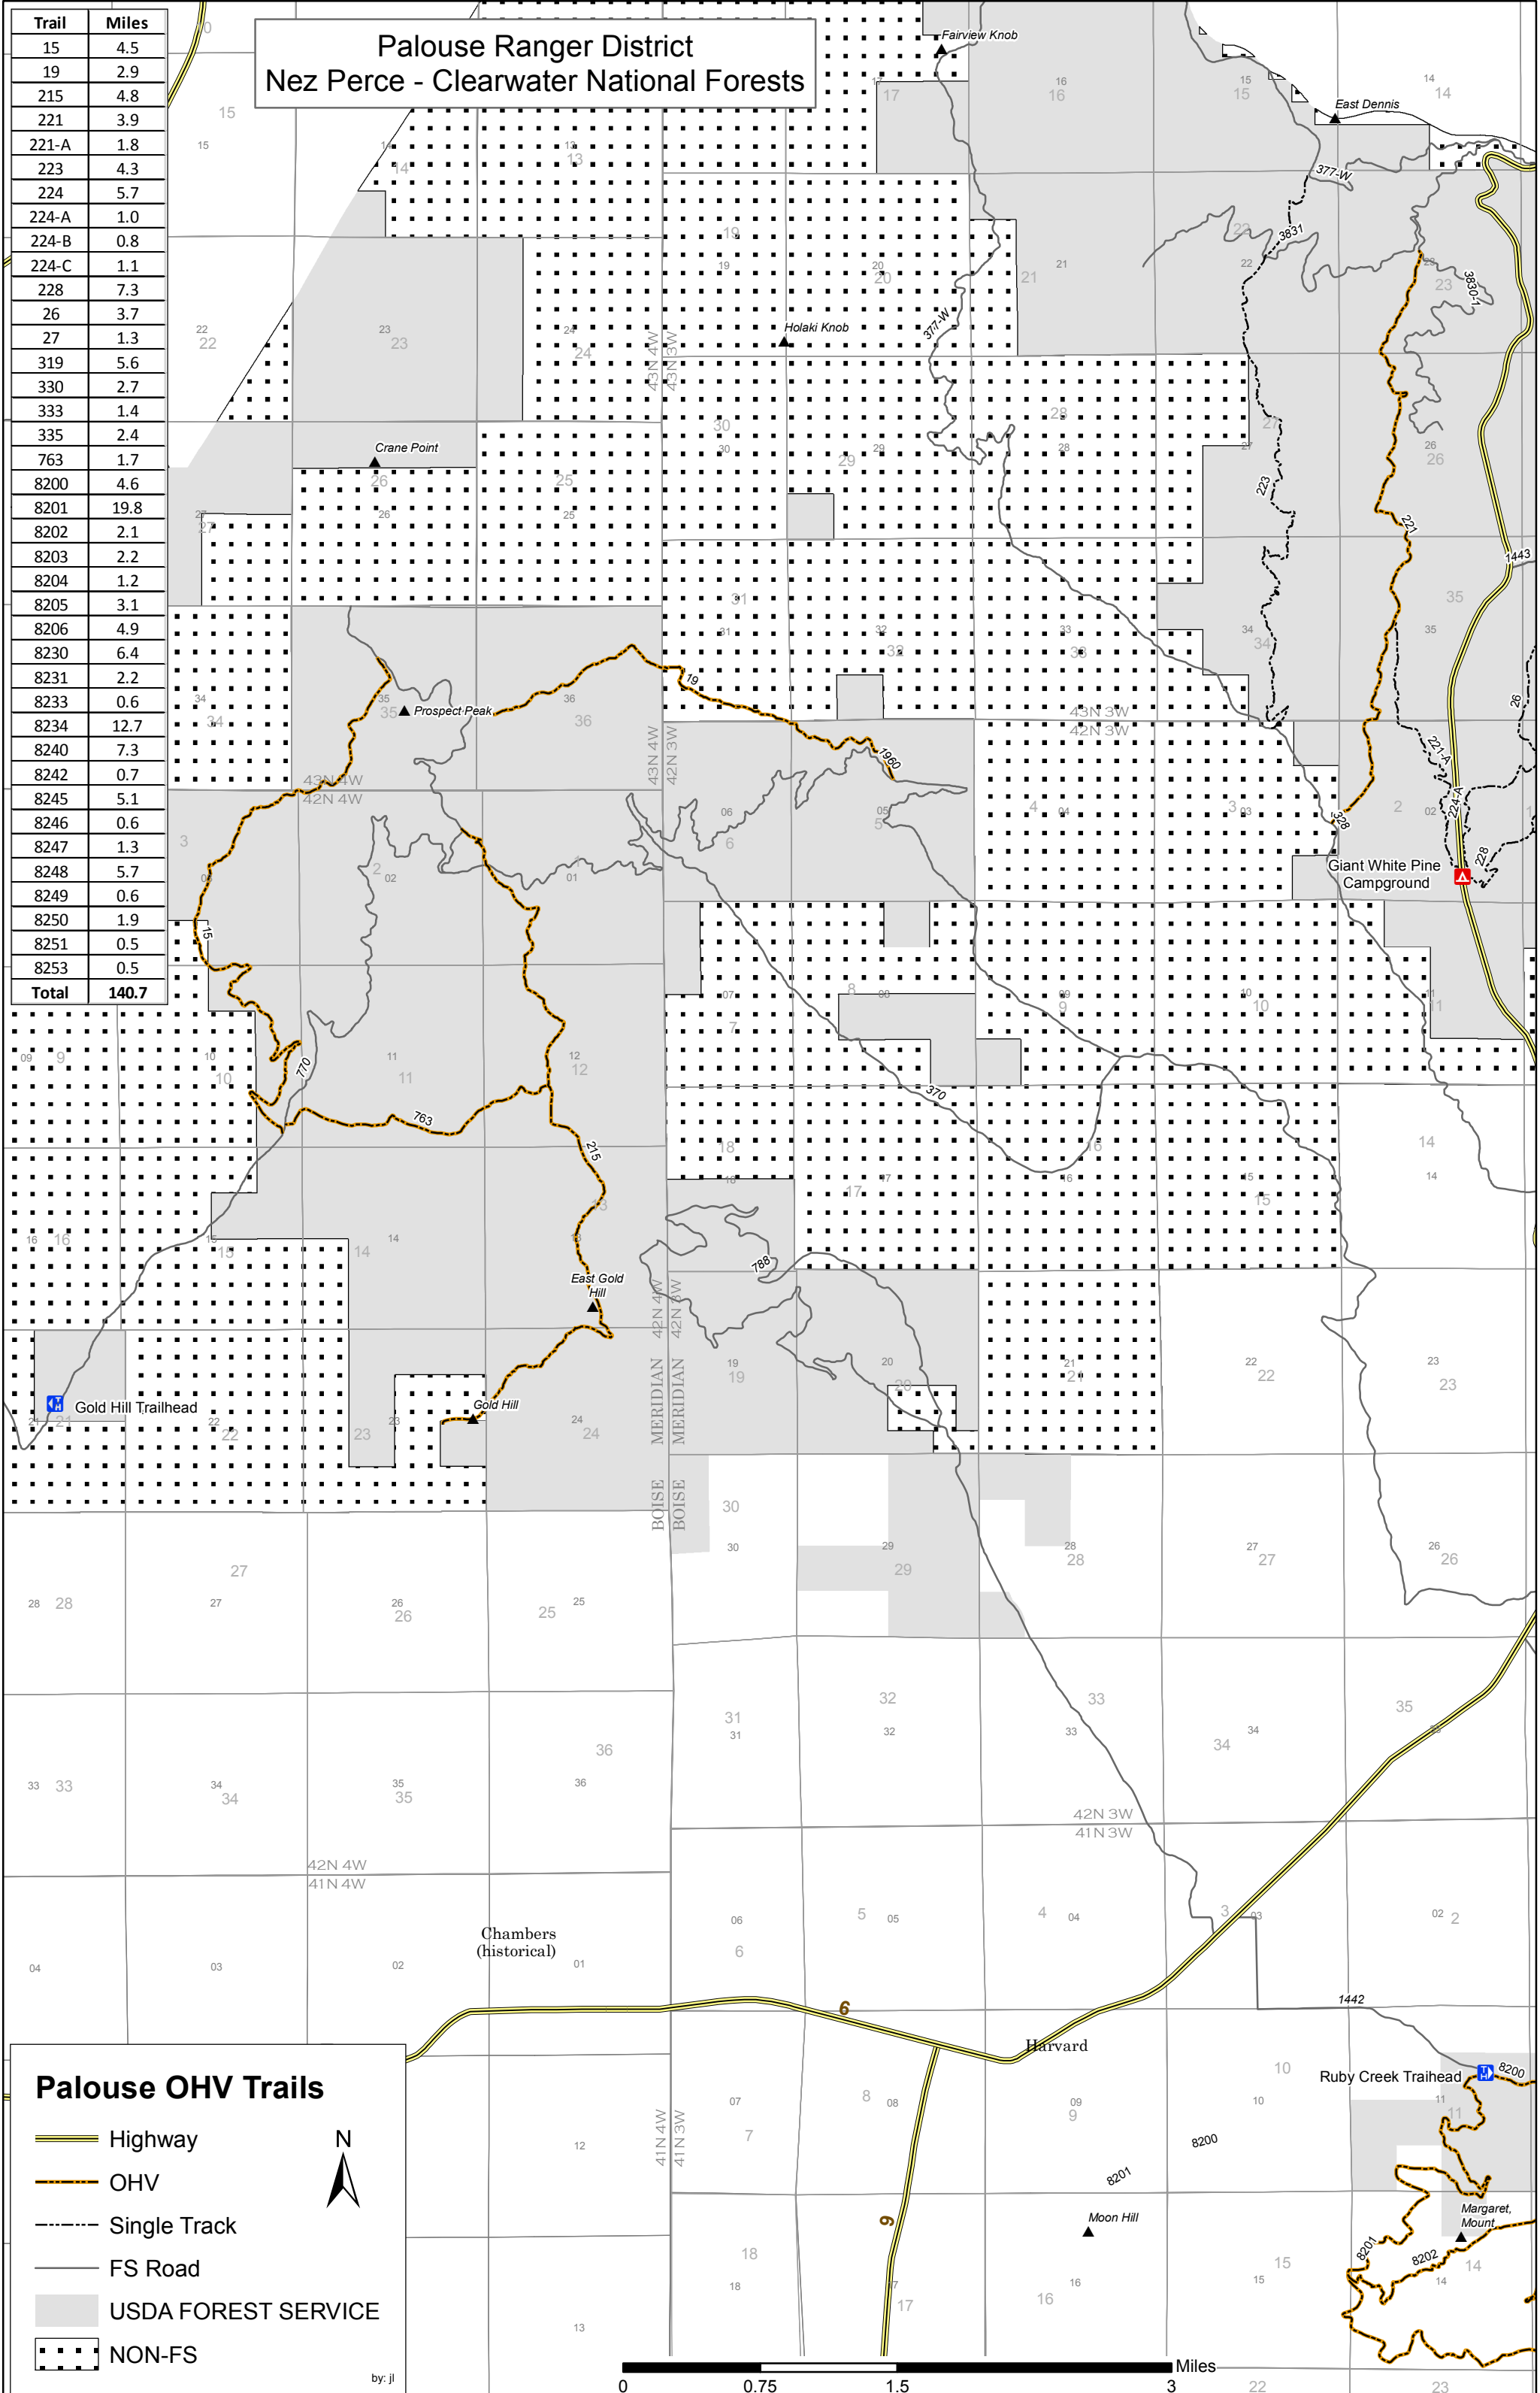

Palouse Ranger District Nez Perce - Clearwater National Forests

Trail	Miles
15	4.5
19	2.9
215	4.8
221	3.9
221-A	1.8
223	4.3
224	5.7
224-A	1.0
224-B	0.8
224-C	1.1
228	7.3
26	3.7
27	1.3
319	5.6
330	2.7
333	1.4
335	2.4
763	1.7
8200	4.6
8201	19.8
8202	2.1
8203	2.2
8204	1.2
8205	3.1
8206	4.9
8230	6.4
8231	2.2
8233	0.6
8234	12.7
8240	7.3
8242	0.7
8245	5.1
8246	0.6
8247	1.3
8248	5.7
8249	0.6
8250	1.9
8251	0.5
8253	0.5
Total	140.7

Palouse OHV Trails

- Highway
- OHV
- Single Track
- FS Road
- USDA FOREST SERVICE
- NON-FS

by: jl